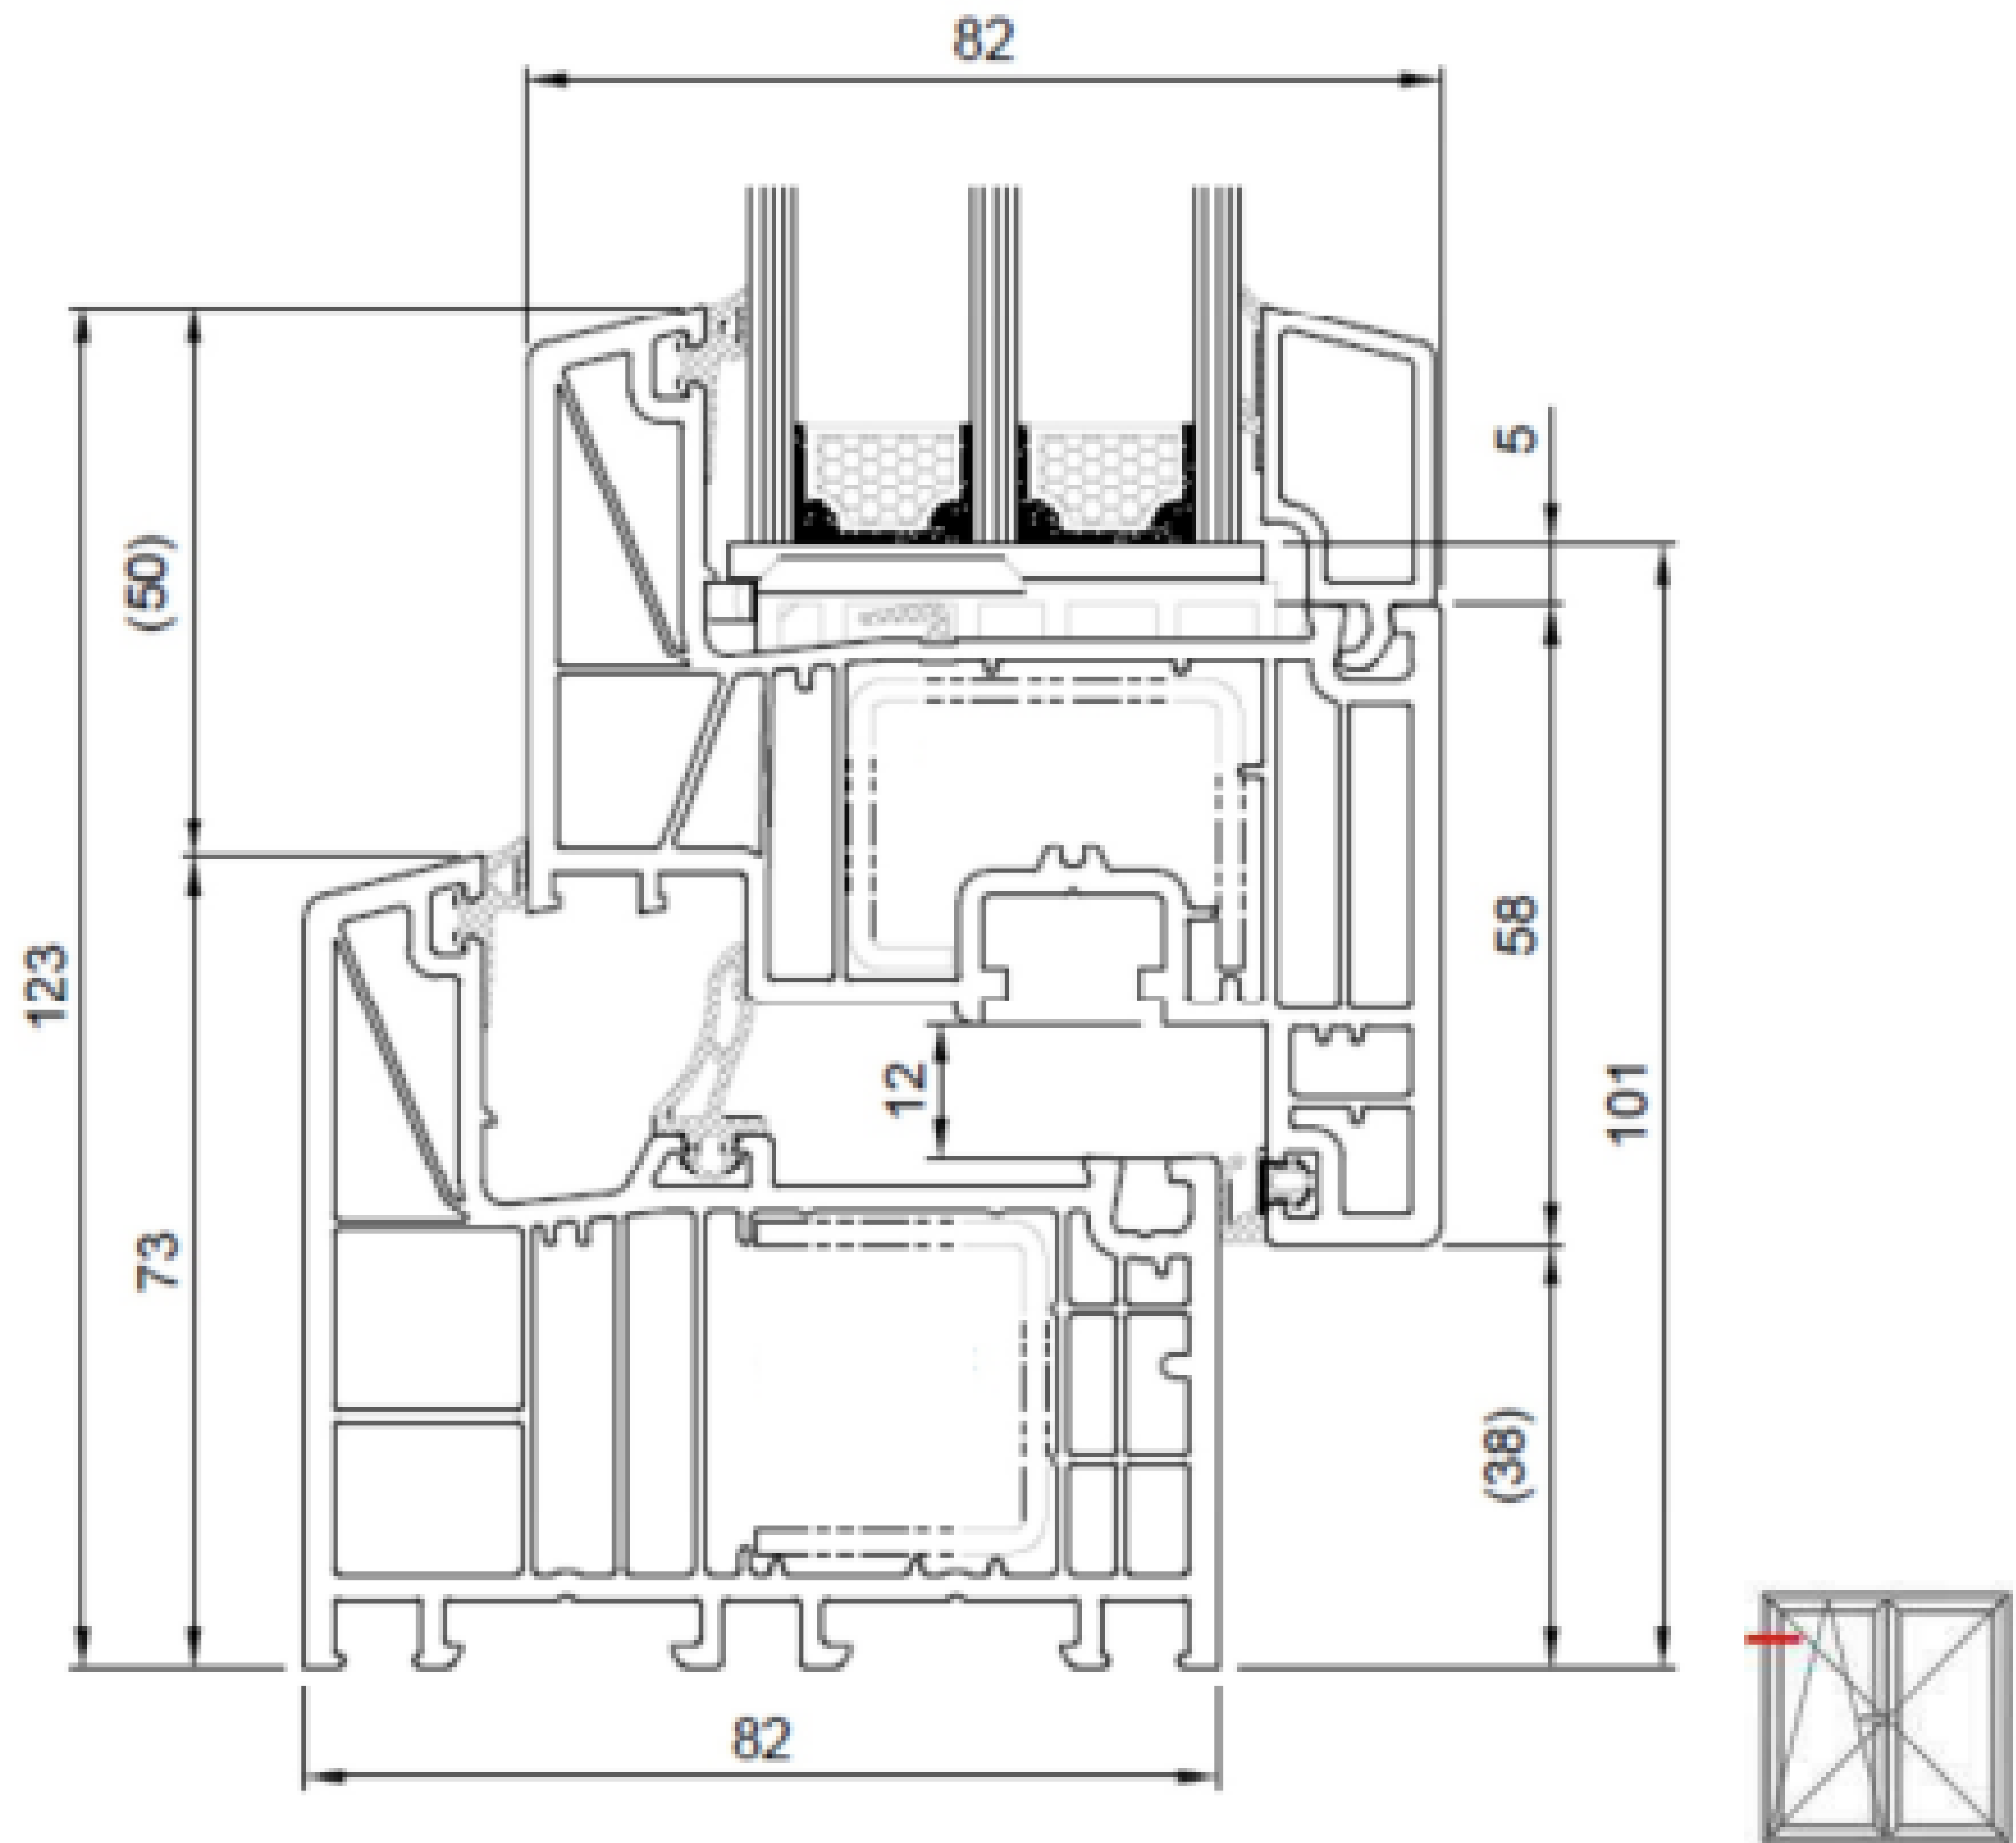

# BluEvolution 82

PL: NR RAMY HO 9020; NR SKRZYDŁA HO 8521  
EN: FRAME NUMBER HO 9020; SASH NUMBER HO 8521  
DE: RAHMENNUMMER HO 9020; FLÜGELNUMMER HO 8521  
FR: NUMÉRO DU DORMANT HO 9020; NUMÉRO D'OUVRANT HO 8521  
IT: NUMERO DEL TELAIO HO 9020; NUMERO DELL'ANTA HO 8521