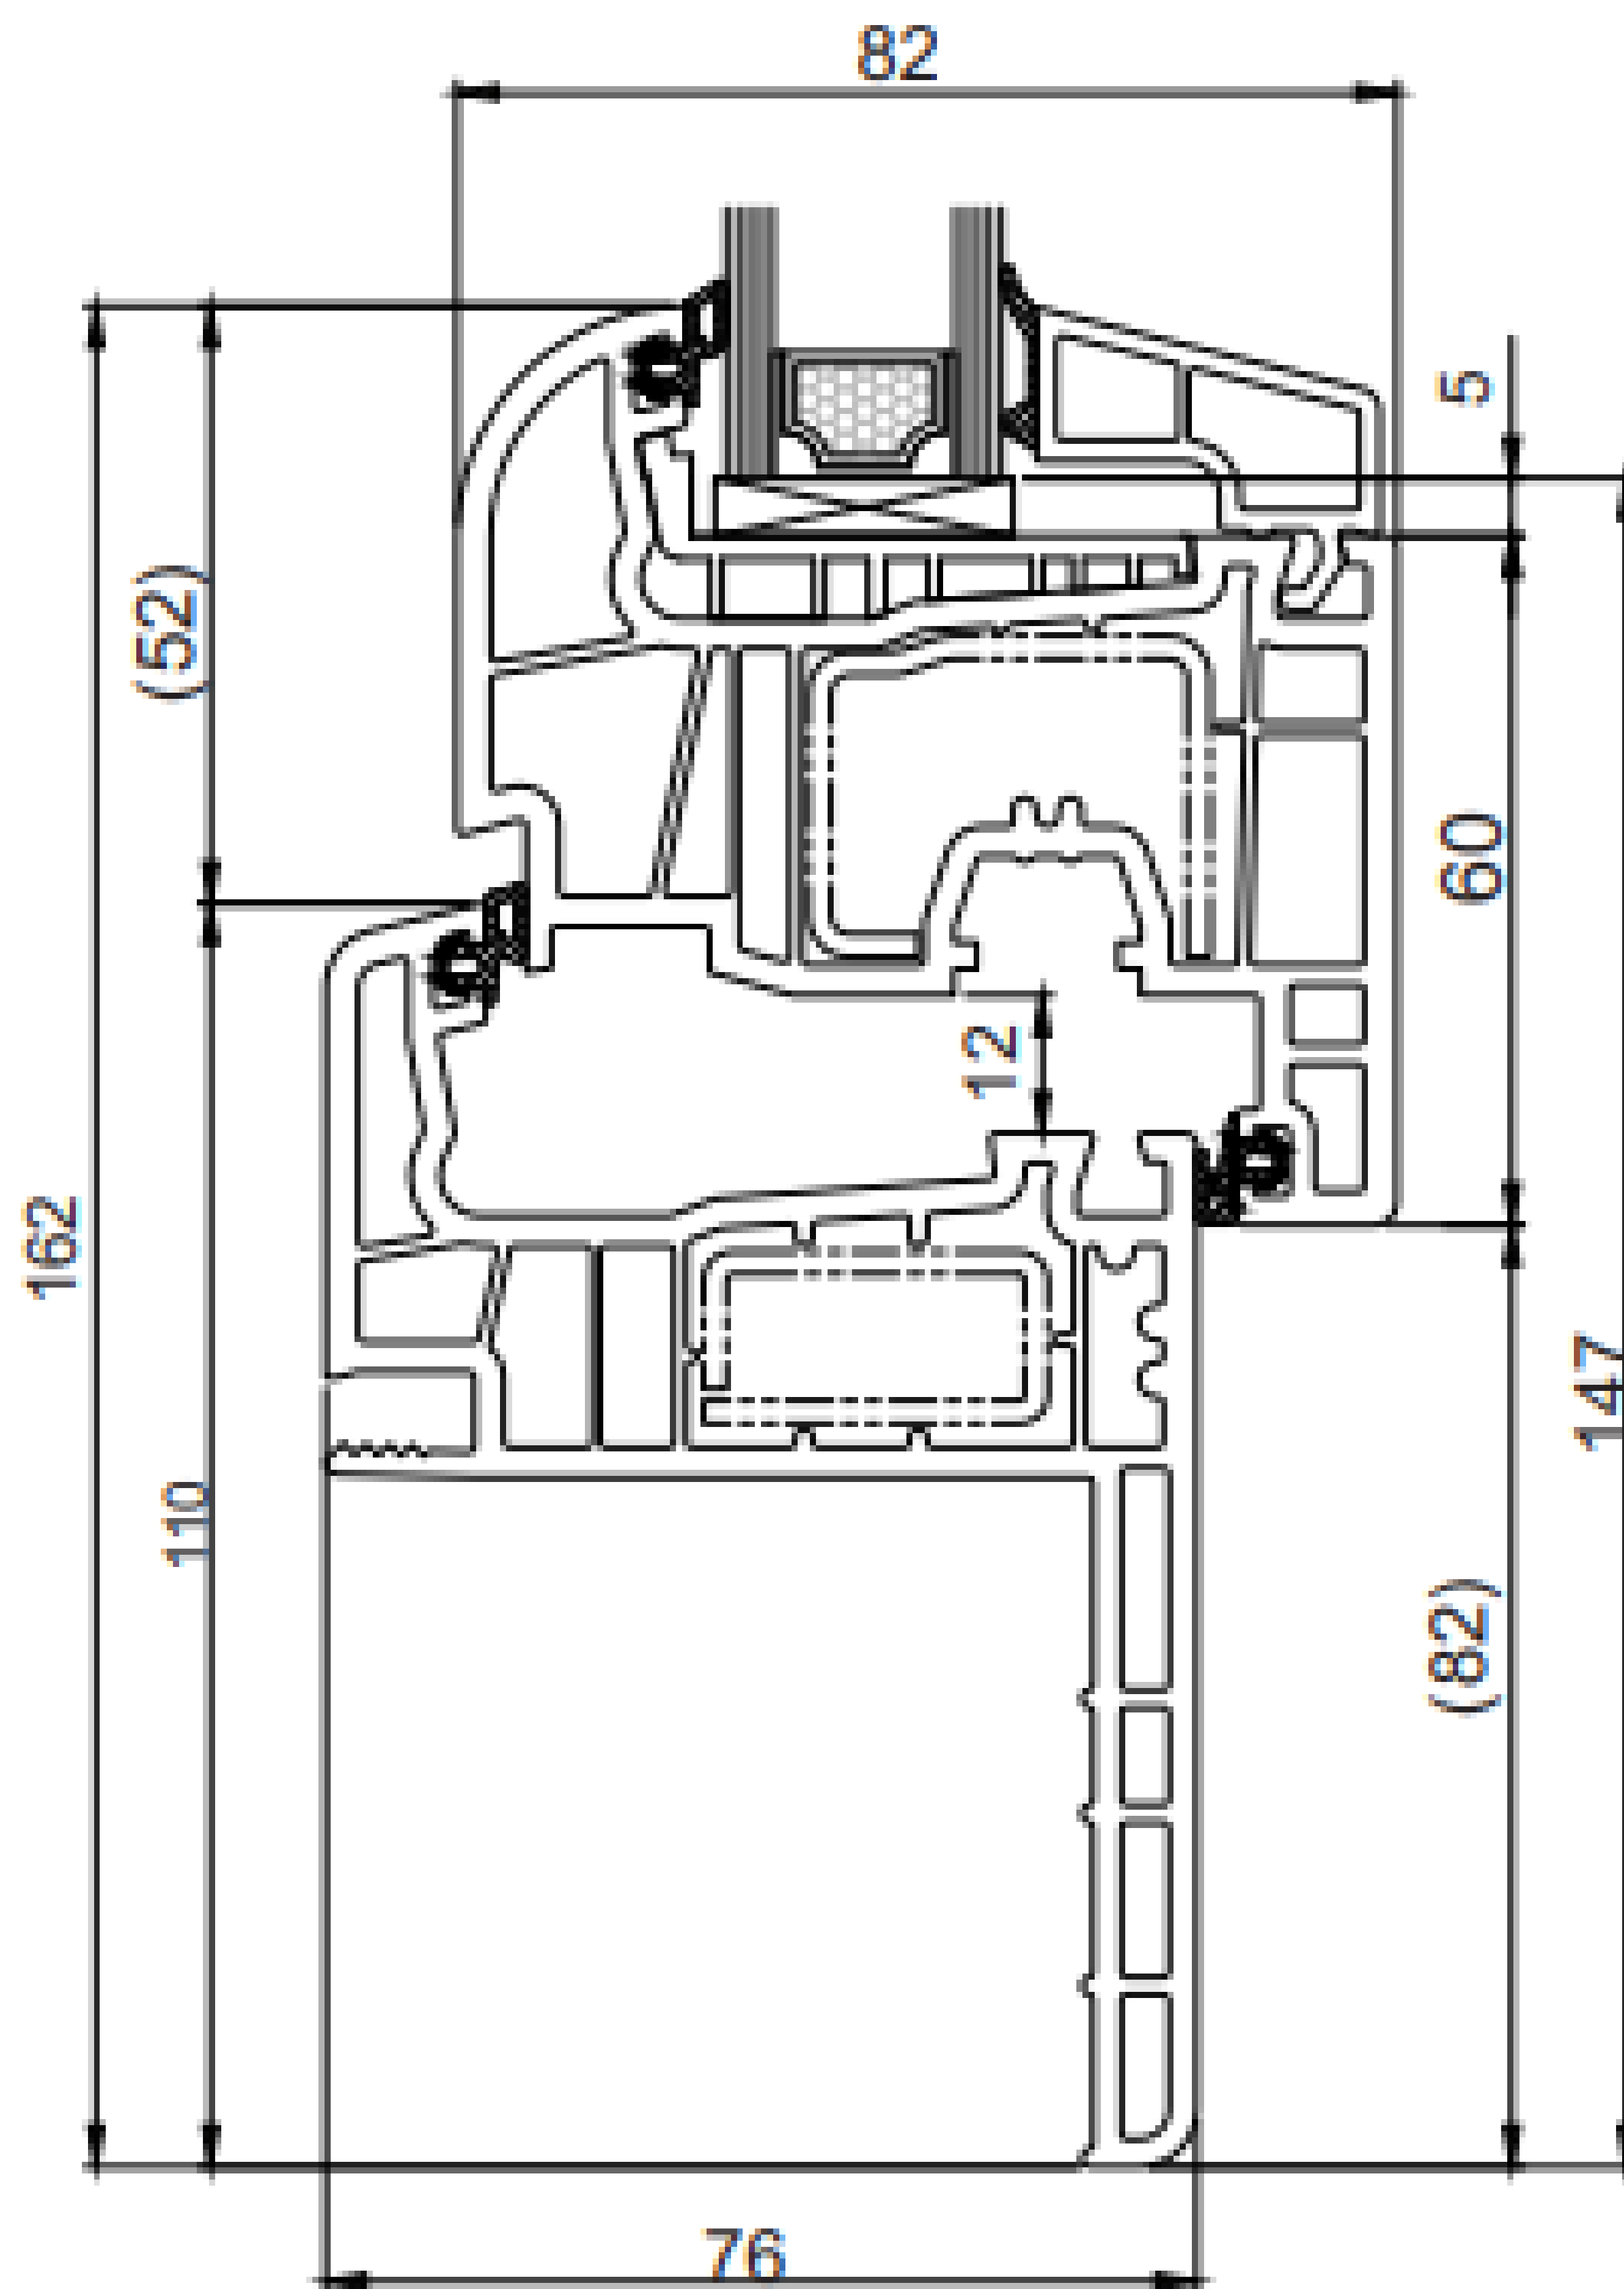

SALAMANDER STREAMLINE RENO 60

PL: NR RAMY 250 100; NR SKRZYDŁA 251 221
EN: FRAME NUMBER 250 100; SASH NUMBER 251 221
DE: RAHMENNUMMER 250 100; FLÜGELNUMMER 251 221
FR: NUMÉRO DU DORMANT 250 100; NUMÉRO D'OUVRANT 251 221
IT: NUMERO DEL TELAIO 250 100; NUMERO DELL'ANTA 251 221