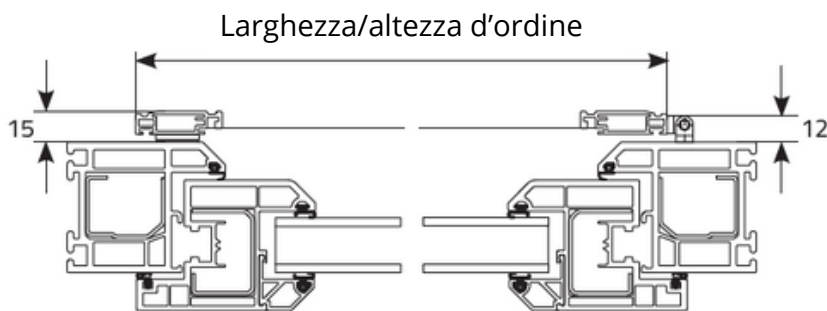

# Zanzariera a telaio sul profilo della porta MD-1

## Tipo di montaggio/misura

### Cerniera in alluminio (standard)