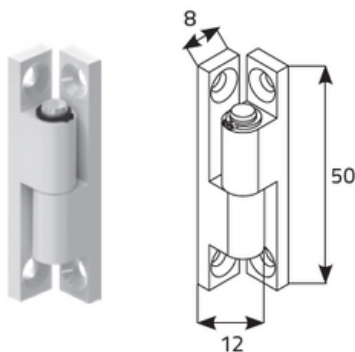

# Zanzariera a telaio sul profilo della porta MD-1

## Tipo di montaggio/misura

### Cerniera in alluminio (standard)