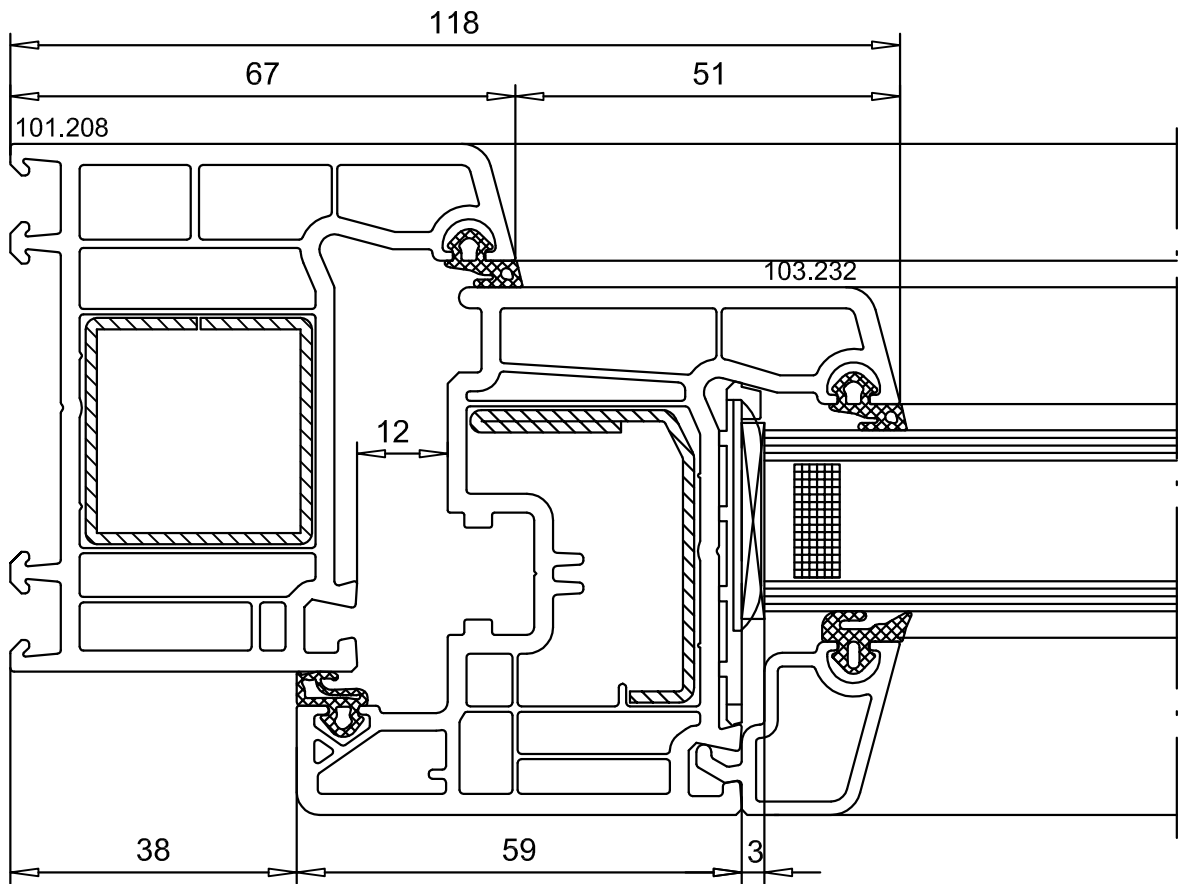

# PERFECTLINE

Kombinacje profili, skala 1:1

SYSTEMY PROFILI

tel. 0048 32 726 72 04

www.aikondistribution.com

**AIKON**  
DISTRIBUTION

vhb\_perfectline\_2014