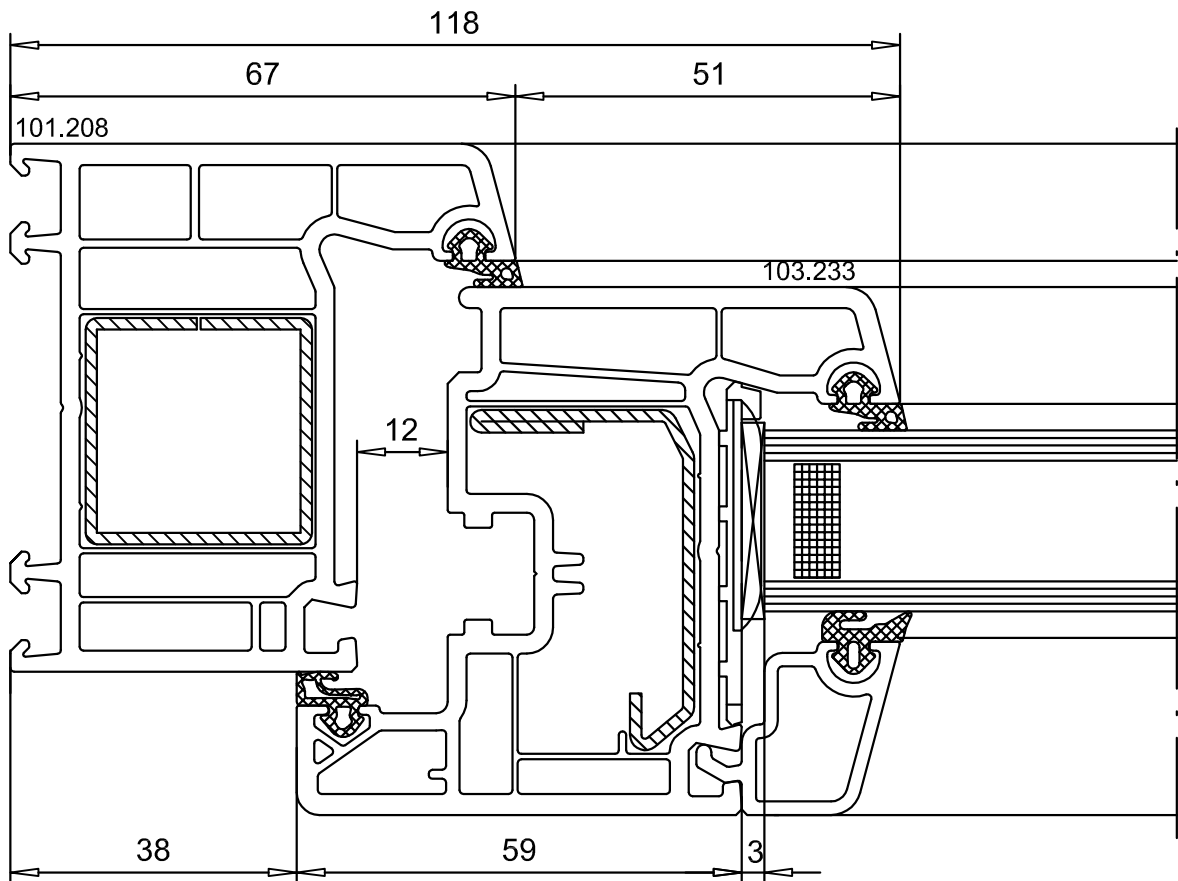

# PERFECTLINE

Kombinacje profili, skala 1:1

SYSTEMY PROFILI

tel. 0048 32 726 72 04

www.aikondistribution.com

**AIKON**  
DISTRIBUTION

vhb\_perfectline\_2014