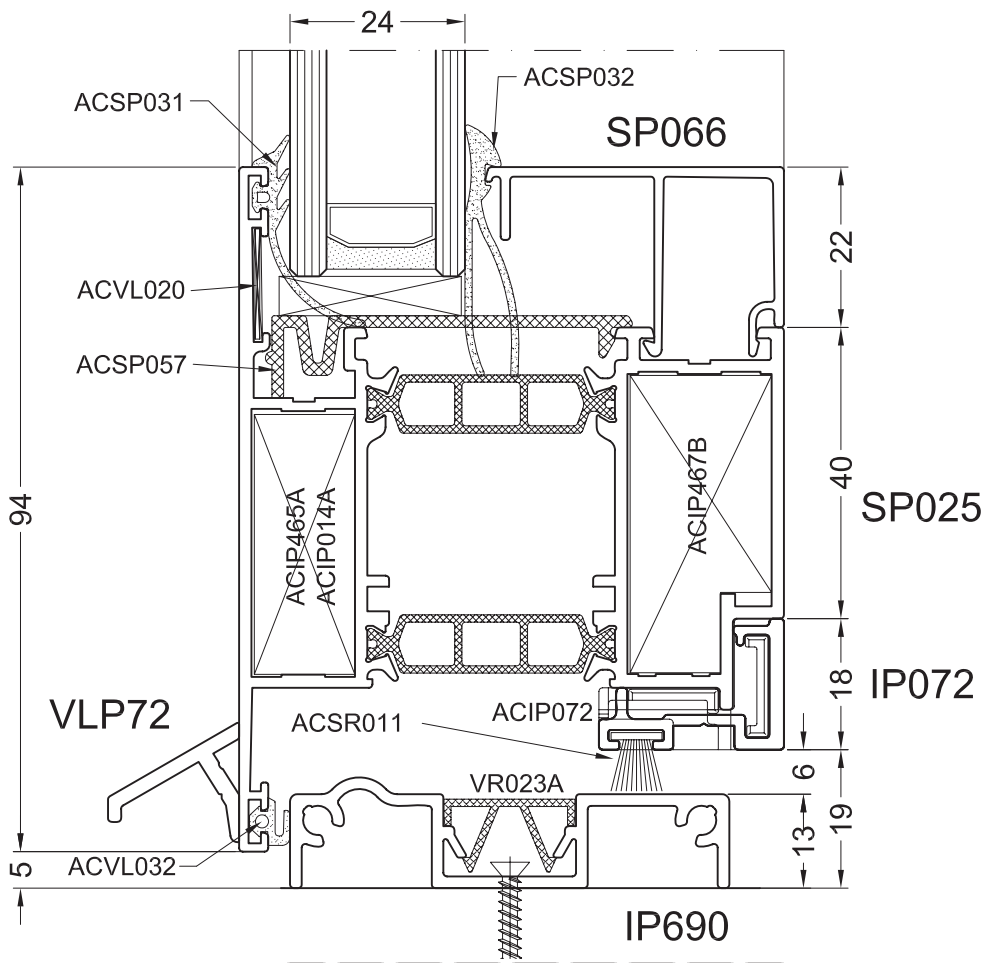

64B

DOORSNEDE - COUPE - SCHNITT - SECTION - PRZEKROJE

tel. 0048 32 726 72 04

www.aikondistribution.com

door68